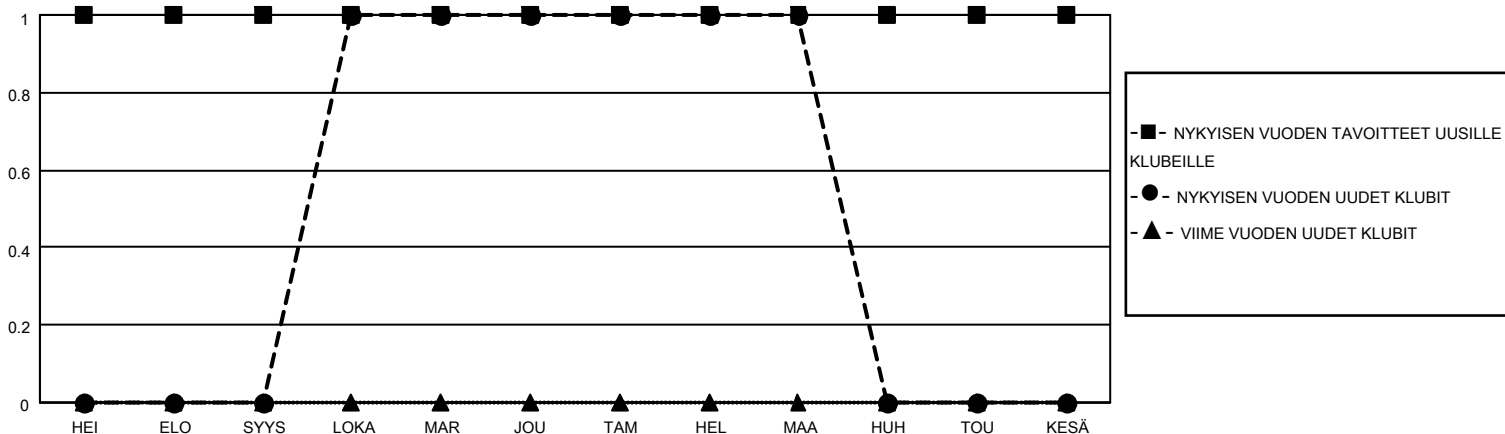

MONTHLY MEMBERSHIP PROGRESS REPORT

SIJAINTI FINLAND

District 107 A

Results as of: 3/31/2023

Klubit				jäsentä			
TULOKSET 2022-2023				TULOKSET 2022-2023			
NELJÄNNES	UUDEN KLUBIN TAVOITE	UUDET KLUBIT	LOPETETUT KLUBIT	NELJÄNNES	JÄSENKASVUN NETTOTAVOITE	TOTEUTUNUT JÄSENKASVU	POISTETUT JÄSENET (mukaan lukien siirrot)
HEI/ELO/SYYS	1	0	1	HEI/ELO/SYYS	20	11	47
LOKA/MAR/JOU	0	1	0	LOKA/MAR/JOU	10	53	34
TAM/HEL/MAA	0	0	0	TAM/HEL/MAA	10	37	29
HUH/TOU/KESÄ	0	0	0	HUH/TOU/KESÄ	10	0	0

TAVOITTEET JA UUDET KLUBIT, KUMULATIIVINEN

TAVOITTEET JA JÄSENET, KUMULATIIVINEN

LAKKAUTETUT KLUBIT: 1

ERONNEET JÄSENET

KUOLLUT	20
KLUBI LAKKAUTETTU	0
MUU	90
YHTEENSÄ	110

39 CLUBS OF 84 LISÄNNYT YHDEN TAI USEAMMAN UUTTA JÄSENTÄ