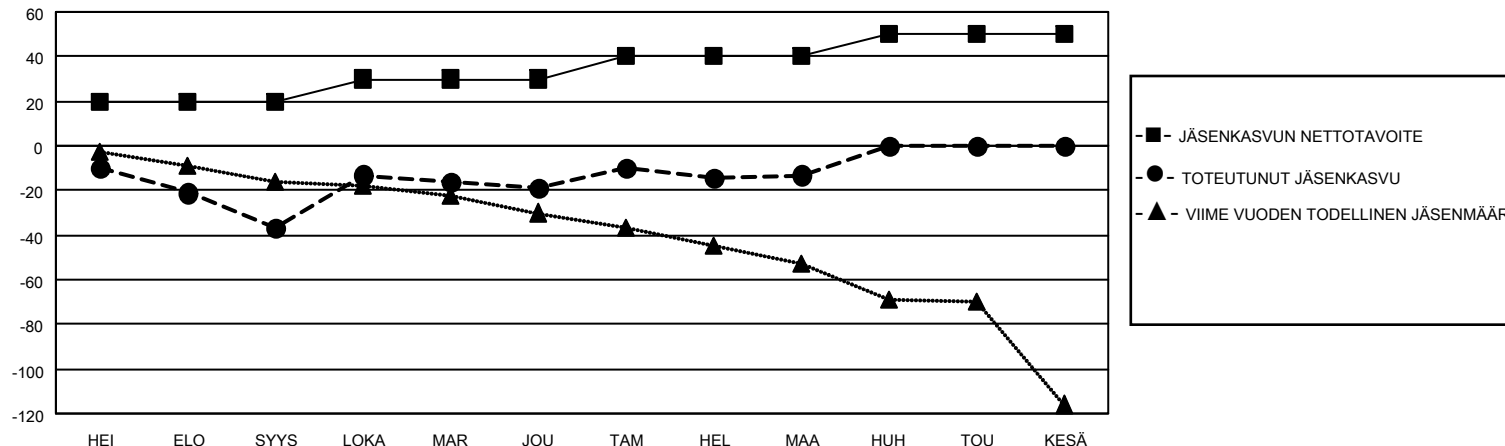

MONTHLY MEMBERSHIP PROGRESS REPORT

SIJAINTI FINLAND

District 107 A

Results as of: 3/31/2023

Klubit				jäsentä			
TULOKSET 2022-2023				TULOKSET 2022-2023			
NELJÄNNES	UUDEN KLUBIN TAVOITE	UUDET KLUBIT	LOPETETUT KLUBIT	NELJÄNNES	JÄSENKASVUN NETTOTAVOITE	TOTEUTUNUT JÄSENKASVU	POISTETUT JÄSENET (mukaan lukien siirrot)
HEI/ELO/SYYS	1	0	1	HEI/ELO/SYYS	20	11	47
LOKA/MAR/JOU	0	1	0	LOKA/MAR/JOU	10	53	34
TAM/HEL/MAA	0	0	0	TAM/HEL/MAA	10	37	29
HUH/TOU/KESÄ	0	0	0	HUH/TOU/KESÄ	10	0	0

TAVOITTEET JA UUDET KLUBIT, KUMULATIIVINEN

TAVOITTEET JA JÄSENET, KUMULATIIVINEN

LAKKAUTETUT KLUBIT: 1

ERONNEET JÄSENET

KUOLLUT	20
KLUBI LAKKAUTETTU	0
MUU	90
YHTEENSÄ	110

39 CLUBS OF 84 LISÄNNYT YHDEN TAI USEAMMAN UUTTA JÄSENTÄ